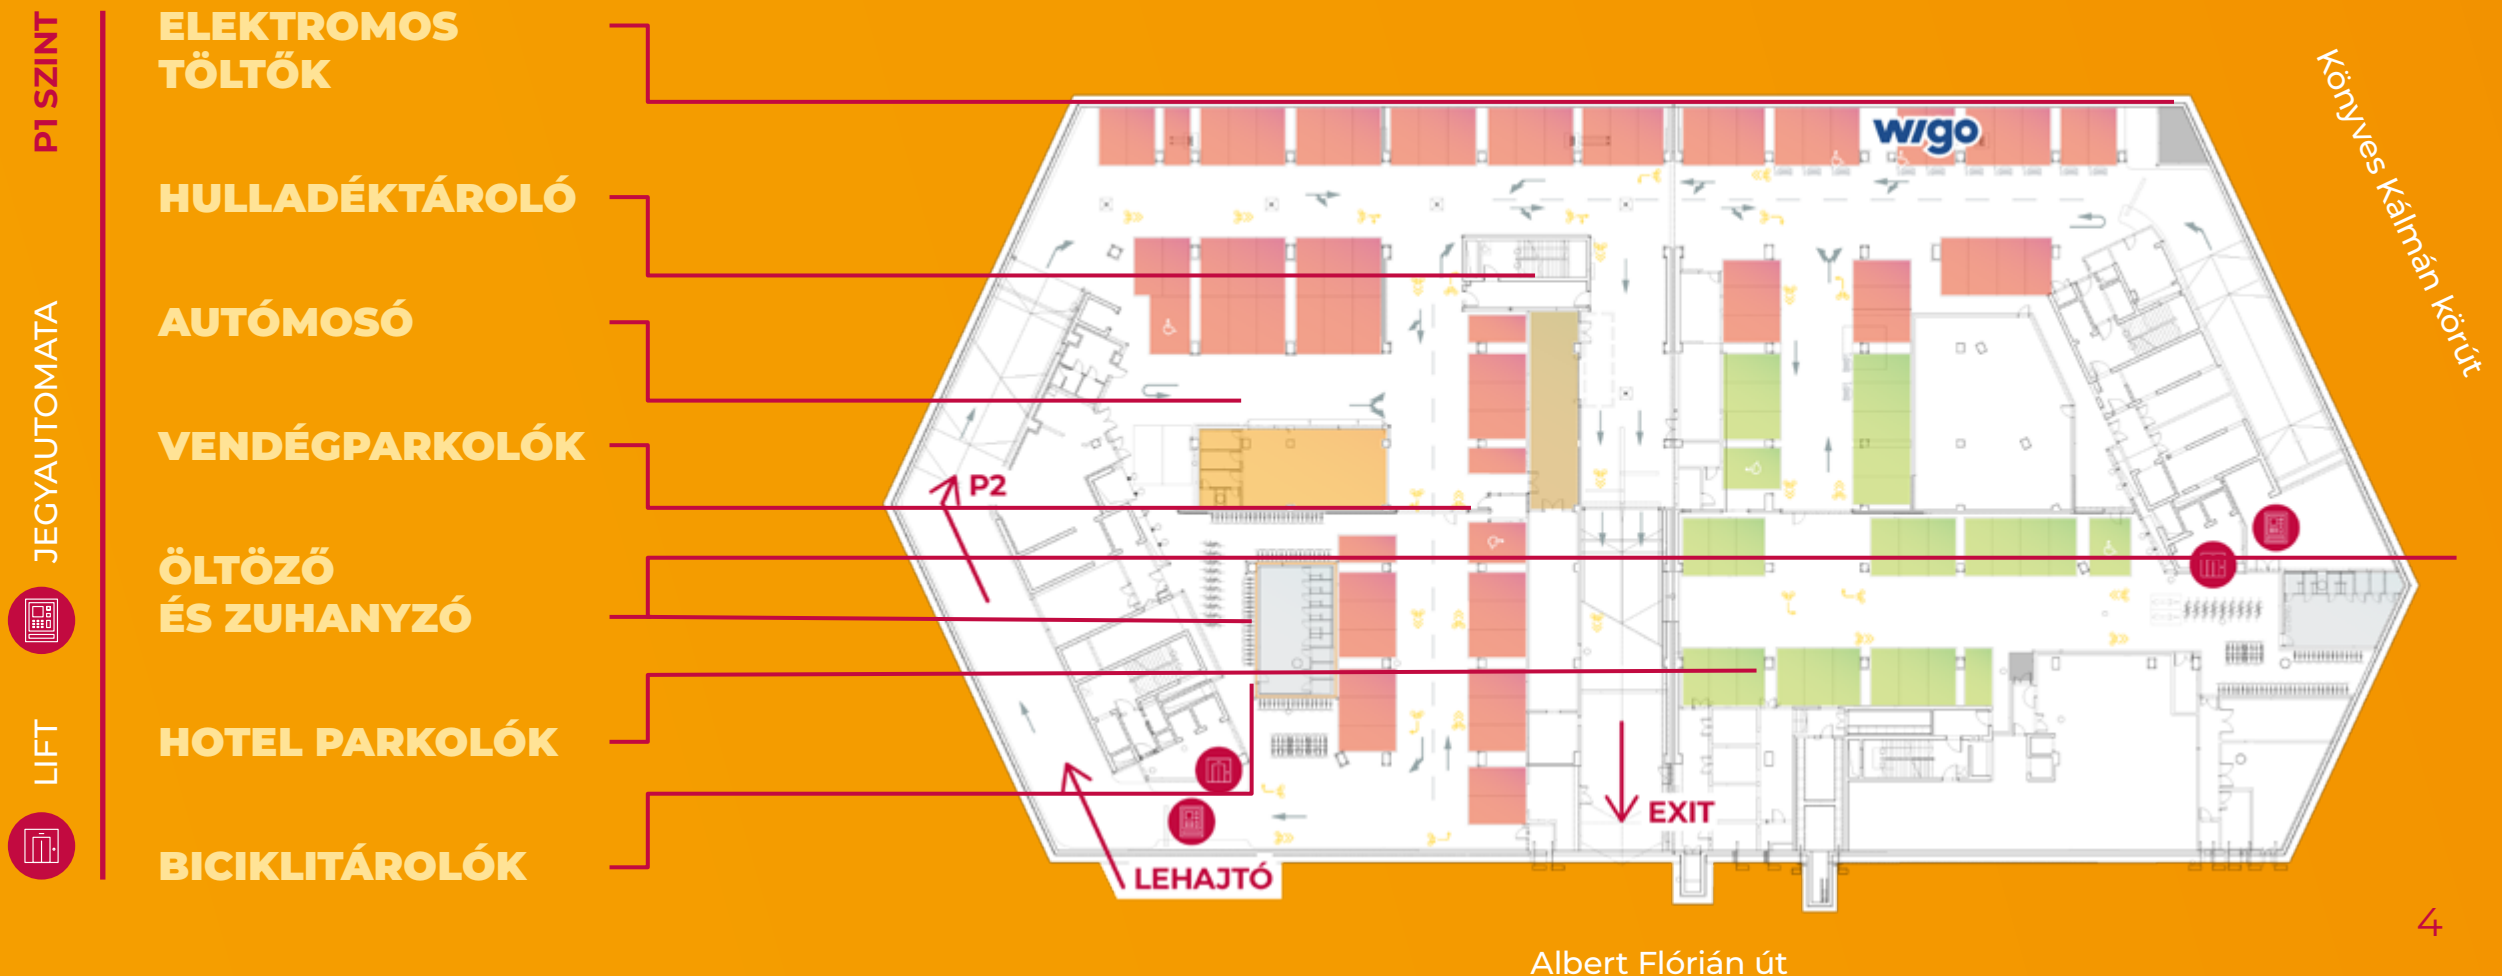

PARKOLÓHASZNÁLAT

A PARKOLÓ TERÜLETÉN A KRESZ ÁLTALÁNOS SZABÁLYAI ÉRVÉNYESEK

MÉLYGARÁZS

A garázsba történő be – és kihajtás egyirányú, mindkét esetben az **Albert Flórián útról** történik.

A 4 szintes mélygarázsban összesen 662 db parkolóhely került kialakításra.

VENDÉGPARKOLÓK

A vendégparkolók a **P1 szinten** találhatóak, ahol emellett számos szolgáltatás vehető igénybe.

A vendégparkolók használata **30 percig díjmentes**, ezt követően minden megkezdett óra után 400 Ft kerül felszámolásra.

Az érkező vendégnek a mélygarázsba történő behajtáshoz **jegy**et kell húznia a sorompó mellett elhelyezett terminálnál.

Amennyiben a vendég az irodaház egyik Bérlójéhez érkezik, úgy előzetesen **megküldött belépési jogosultságot** igényelhet.

BÉRLŐI PARKOLÓHELYEK

A bérlői dedikált parkolóhelyek a **P2, P3 és P4 szinteken** helyezkednek el.