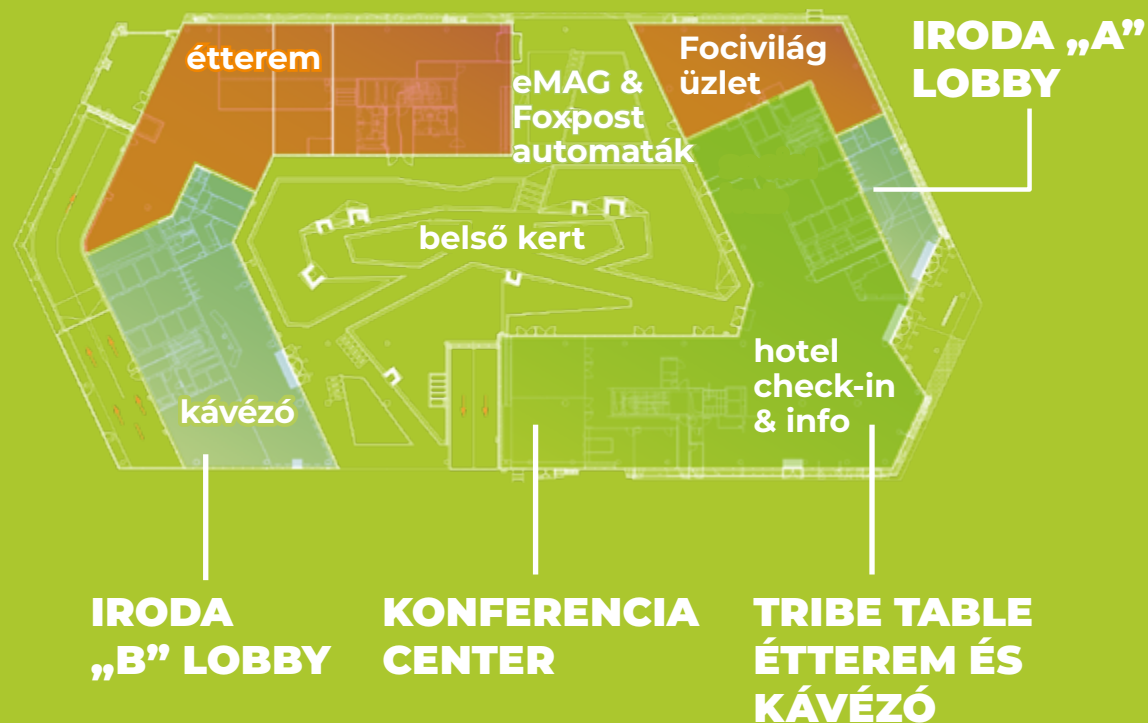

# AUTÓS ÉS KÖZÖSSÉGI KÖZLEKEDÉS

A Liberty Budapest IX. kerületében, a Könyves Kálmán körút - Albert Flórián út kereszteződésénél, a budapesti nemzetközi repülőtérrel és az M5 autópálya felől érkezők számára a belváros kapujában, a Groupama Aréna és az új Telekom székház közvetlen szomszédságában helyezkedik el.

## TETŐSZINT (9. EMELET)

- Evrobox intelligens kézbesítő box a recepción
- Munkaállomásokkal felszerelt belső kert
- Sportpálya és futókör
- Cloud IX Skybar
- Szállodai egységek
- eMAG és Foxpost csomagautomata
- Konferencia center
- Étterem és kávézó
- Monza autómosó