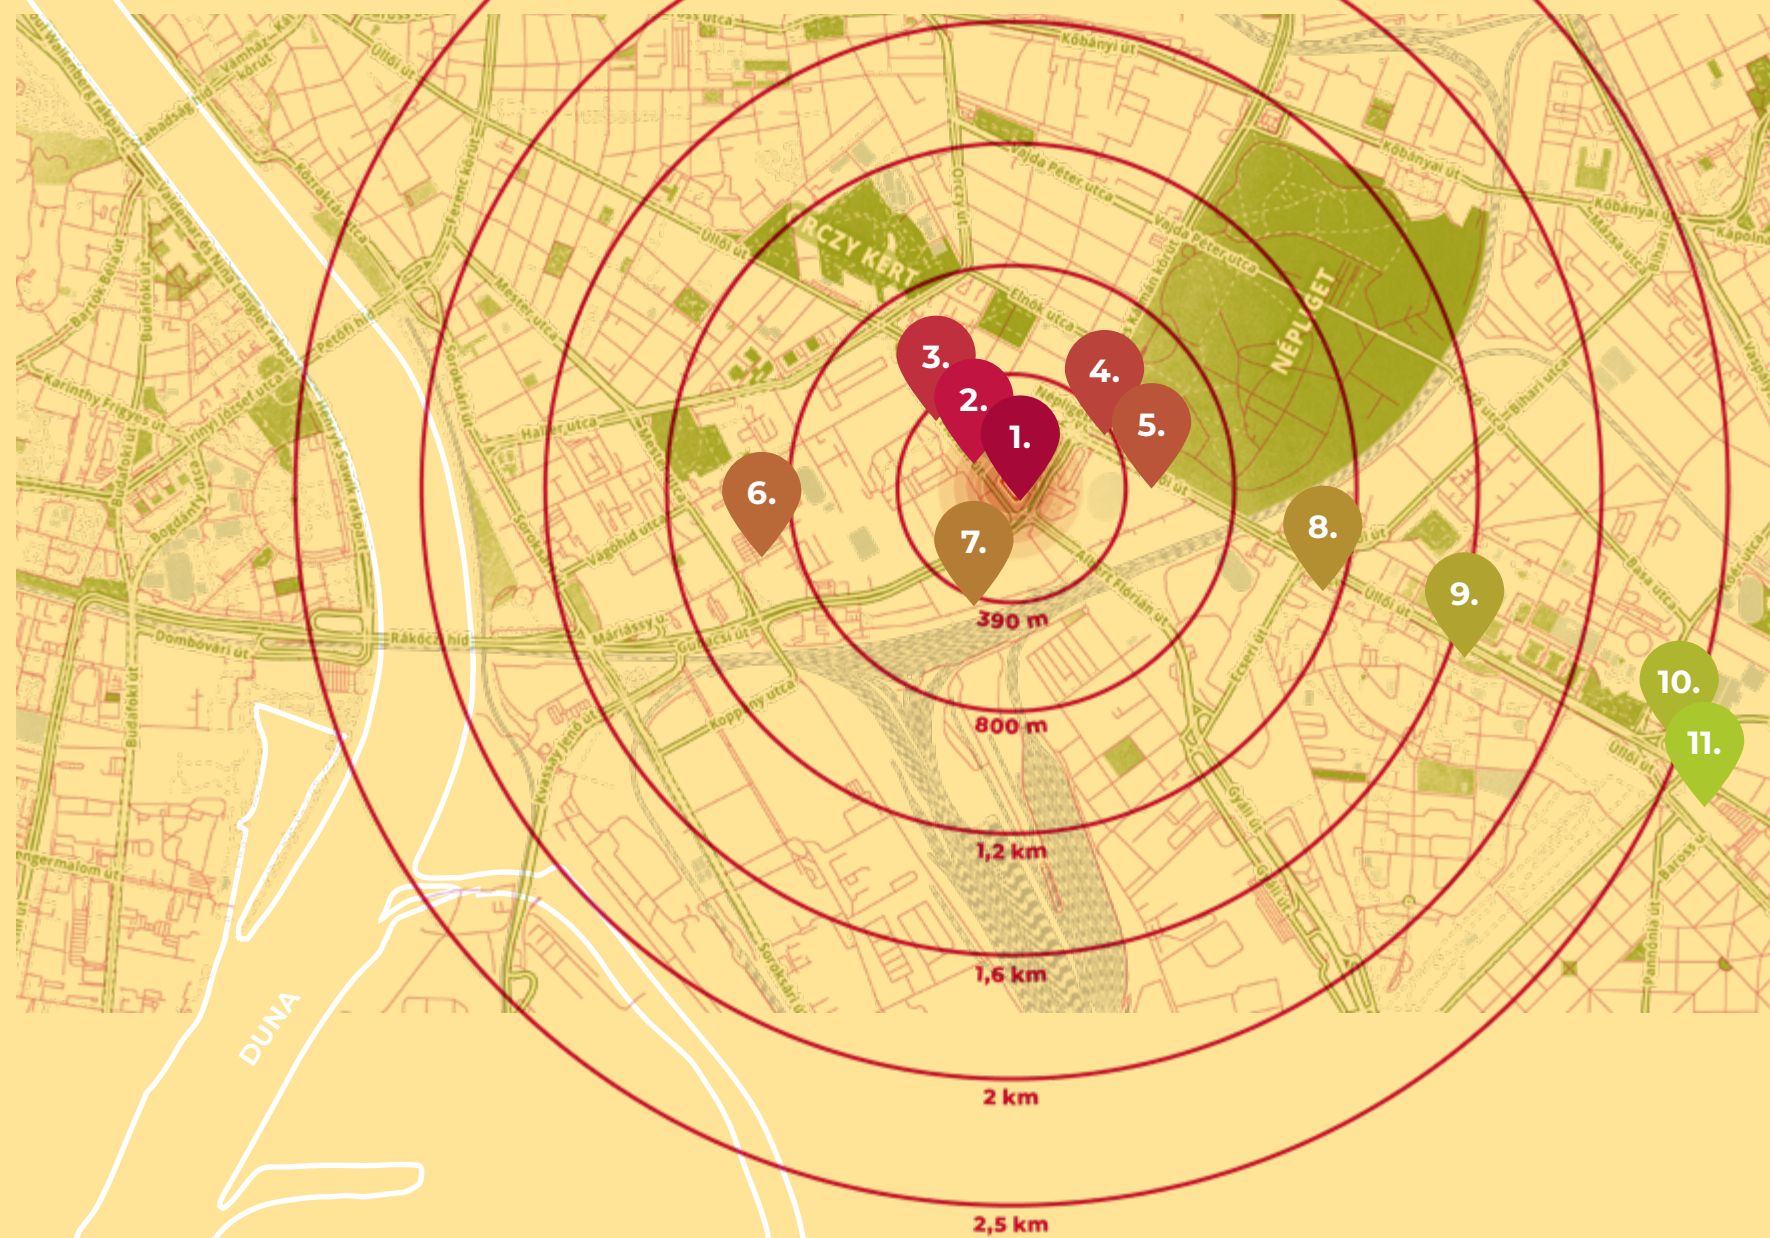

PARKOLÁSI LEHETŐSÉGEK AZ ÉPÜLETBEN ÉS KÖRNYÉKÉN

1. Liberty mélygarázs
2. Albert Flórián út (közterület)
3. Dél-Pesti Centrumkórház – sorompóval védett terület
4. Népliget P+R parkoló
5. MVM Dome felszíni parkoló
6. Lurdy ház felszíni parkoló, mélygarázs
7. Ferencváros kocsiszín és környéke – Lenkei János utca, Fék utca
8. Ecseri úti Spar parkoló
9. Pöttyös utca metrómegálló P+R parkoló
10. Határ út M3 megálló P+R parkoló
11. Shopmark parkoló – sorompóval védett terület